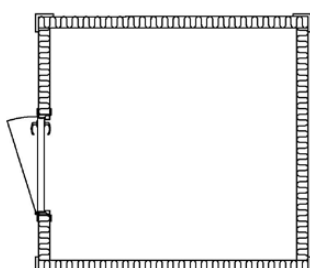

Vand og industri/ Shelters

Priess Shelters

Copyright © 2020 | Oktober

Beskrivelse

Priess Shelters er modulopbygget i sandwichpaneler og findes i 28 standardstørrelser baseret på standardmoduler, som kan leveres on-site efter 'Plug & Play' princippet. Priess Shelters kan bruges til alle typer teknisk udstyr og installationer.