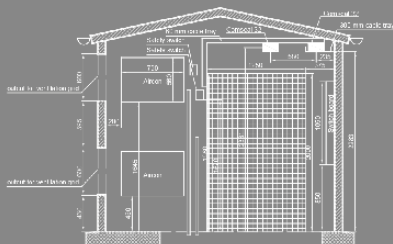

PRIESS BREDBÅND LØSNINGER – ET INNOVATIV KONCEPT

Snit B-B

Snit C-C

Huset produceres i en specielt udviklet fabrikshal. Alle materialer til huset opbevares indendørs – det sikrer yderligere kvaliteten af slutproduktet.