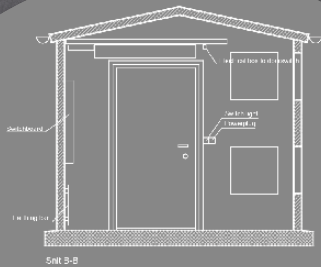

Snit B-B

Huset produceres i en specielt udviklet fabrikshal. Alle materialer til huset opbevares indendørs – det sikrer yderligere kvaliteten af slutproduktet.

1

TILBUDSFASE

Design og projektering sammen med kunden. Krav til udstyret afklares og placeringen af dette fastlægges.

2

PRODUKTION AF BREDBÅNDSHUSET