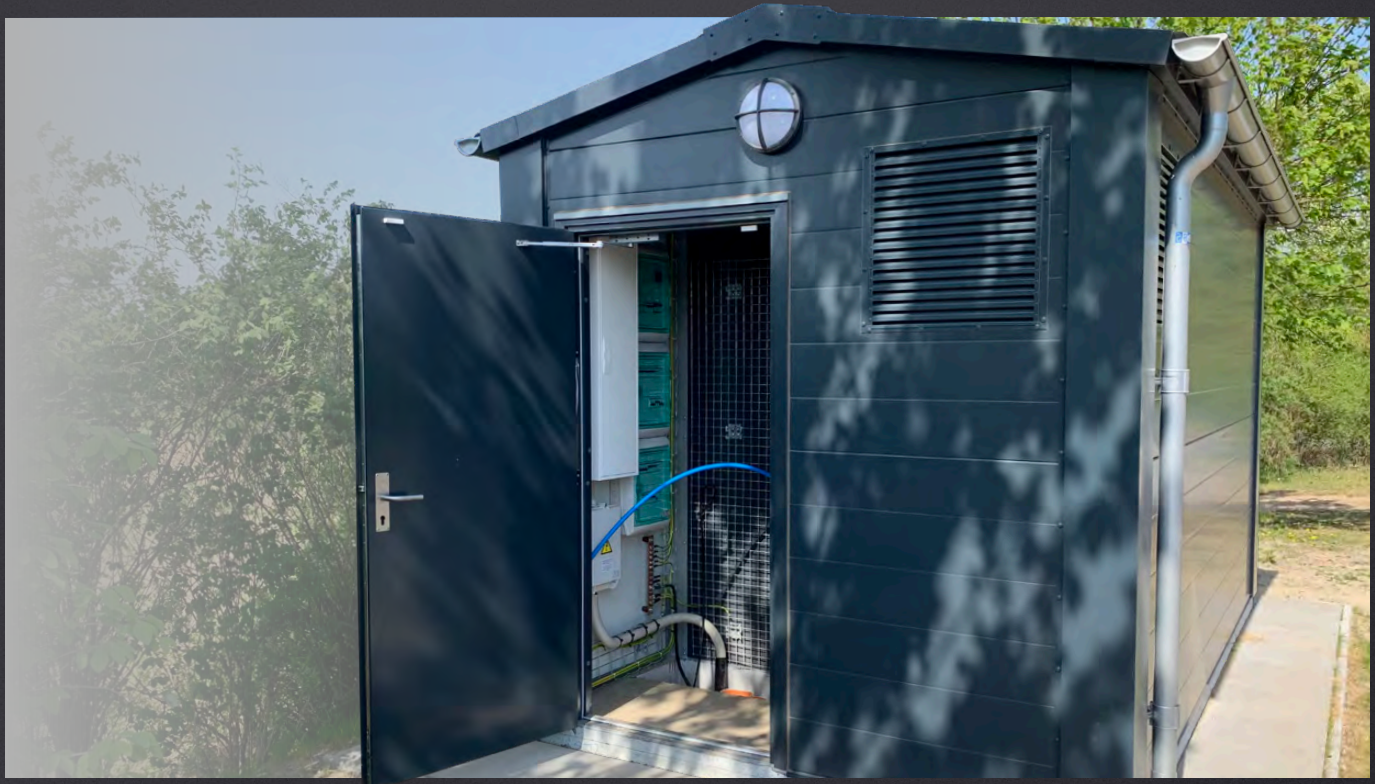

Digital infrastruktur

PR|ESS

Infrastruktur
løsninger
til det offentlige rum

Dansk kvalitet og design siden 1921

Teknikhuse /