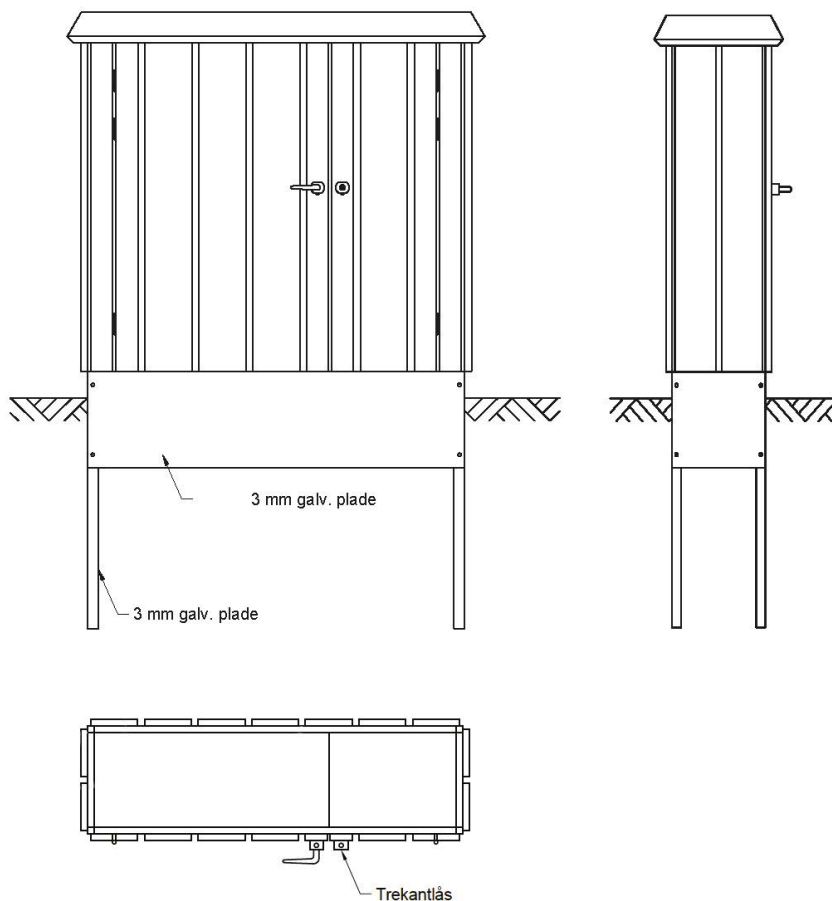

Vand og industri/El- & målerskab

El- & målerskab

Copyright © 2022 | Maj

Illustration:

Beskrivelse

El- & målerskabet er opbygget på en ramme, som efterfølgende er beklædt med profilerede zink-magnesium plader.

El- & Målerskabet er opdelt i 2 separate rum for eldele og elmåler, adskilt af en skillevæg.

Huset kræver kun minimal vedligeholdelse og estimeres til at have en holdbarhed på 30-40 år, alt efter omgivelser og placering.

El- & målerskabet har 2 oplukkelige døre og aftageligt tag. Dørene aflåses med hængelås og trekantlås.

Huset kan produceres efter kundespecifikke ønsker.

Materialer

Zink-magnesium plade, 1,25 mm.
Fundament: Plade 3 mm.

Tilvalg

Maling af skabet udvendig: C5-H iht. DS/EN 12944.
Fundament: Males til IM3 iht. DS/EN 12944

Vand og industri / EI- & målerskab

EI- & målerskab

Copyright © 2022 | Maj

Vare nr.	Beskrivelse	Udvendigemål mm			Indvendigemål EI-dele mm			Indvendigemål Elmåler mm		
		B	D	H	B	D	H	B	D	H
64120220-1	Skab	1200	400	1250	675	350	1200	475	350	1200
	Dørlysning				550		1200	350		1200
64190412	Stålsokkel	1200	400	950						
64190412-1	Stålsokkel (forhøjet 300 mm)	1200	400	1250						
64120215-1	Skab	1400	400	1250	875	350	1200	475	350	1200
	Dørlysning				750		1200	350		1200
64190414	Stålsokkel	1400	400	950						
64190414-1	Stålsokkel (forhøjet 300 mm)	1400	400	1250						
64120212-1	Skab	1600	400	1250	1075	350	1200	475	350	1200
	Dørlysning				950		1200	350		1200
64190416	Stålsokkel	1600	400	950						
64190416-1	Sokkel (forhøjet 300 mm)	1600	400	1250						
64120214-1	Skab	1800	400	1250	1275	350	1200	475	350	1200
	Dørlysning				1150		1200			
64190418	Stålsokkel	1800	400	950						
64190418-1	Stålsokkel (forhøjet 300 mm)	1800	400	1250						
64120218-1	Skab	2000	400	1250	1475	350	1200	475	350	1200
	Dørlysning				1350		1350			
64190420	Stålsokkel	2000	400	950						
64190420-1	Sokkel (forhøjet 300 mm)	2000	400	1250						