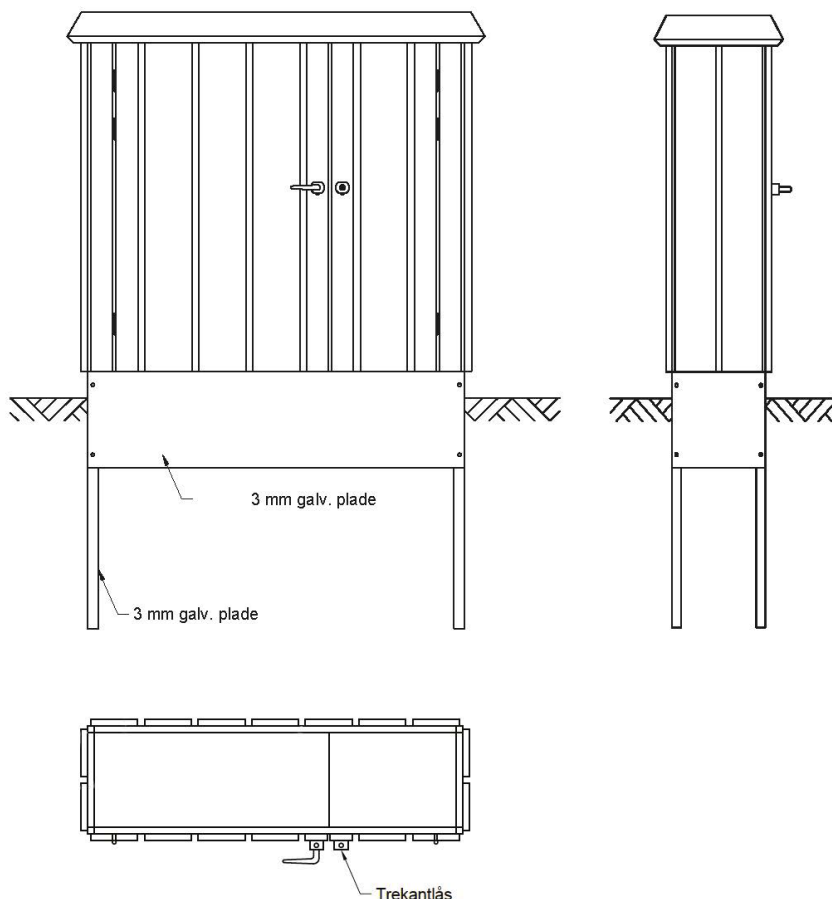

Vand og industri / El- & målerskab

El- & målerskab

Copyright © 2022 | Maj

Illustration:

Beskrivelse

El- & målerskabet er opbygget på en ramme, som efterfølgende er beklædt med profilerede zink-magnesium plader.

El- & Målerskabet er opdelt i 2 separate rum for eldele og elmåler, adskilt af en skillevæg.

Huset kræver kun minimal vedligeholdelse og estimeres til at have en holdbarhed på 30-40 år, alt efter omgivelser og placering.

El- & målerskabet har 2 oplukkelige døre og aftageligt tag. Dørene aflåses med hængelås og trekantlås.

Huset kan produceres efter kundespecifikke ønsker.

Materialer

Zink-magnesium plade, 1,25 mm.
Fundament: Plade 3 mm.

Tilvalg

Maling af skabet udvendig: C5-H iht. DS/EN 12944.
Fundament: Males til IM3 iht. DS/EN 12944

Vand og industri / EI- & målerskab

EI- & målerskab

Copyright © 2022 | Maj

Vare nr.	Beskrivelse	Udvendigemål mm			Indvendigemål EI-dele mm			Indvendigemål Elmåler mm		
		B	D	H	B	D	H	B	D	H
6412041202	Skab	1200	400	1250	675	350	1200	475	350	1200
	Dørlysning				550		1200	350		1200
64190412	Stålsokkel	1200	400	950						
64190412-1	Stålsokkel (forhøjet 300 mm)	1200	400	1250						
6412041402	Skab	1400	400	1250	875	350	1200	475	350	1200
	Dørlysning				750		1200	350		1200
64190414	Stålsokkel	1400	400	950						
64190414-1	Stålsokkel (forhøjet 300 mm)	1400	400	1250						
6412041602	Skab	1600	400	1250	1075	350	1200	475	350	1200
	Dørlysning				950		1200	350		1200
64190416	Stålsokkel	1600	400	950						
64190416-1	Sokkel (forhøjet 300 mm)	1600	400	1250						
6412041802	Skab	1800	400	1250	1275	350	1200	475	350	1200
	Dørlysning				1150		1200			
64190418	Stålsokkel	1800	400	950						
64190418-1	Stålsokkel (forhøjet 300 mm)	1800	400	1250						
6412042002	Skab	2000	400	1250	1475	350	1200	475	350	1200
	Dørlysning				1350		1350			
64190420	Stålsokkel	2000	400	950						
64190420-1	Sokkel (forhøjet 300 mm)	2000	400	1250						