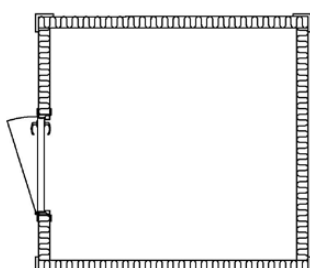

## Beskrivelse

Priess Shelters er modulopbygget i sandwichpaneler og findes i 28 standardstørrelser baseret på standardmoduler, som kan leveres on-site efter 'Plug & Play' princippet. Priess Shelters kan bruges til alle typer teknisk udstyr og installationer.