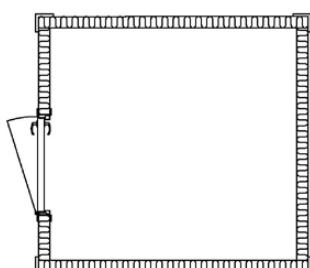

Digital infrastruktur / Shelters

Priess Shelters

Copyright © 2020 | Oktober

Beskrivelse

Priess Shelters er modulopbygget i sandwichpaneler og findes i 28 standardstørrelser baseret på standardmoduler, som kan leveres on-site efter 'Plug & Play' princippet. Priess Shelters kan bruges til alle typer teknisk udstyr og installationer.