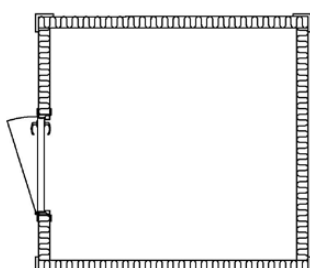

Energiforsyning / Shelters

Priess Shelters

Copyright © 2020 | Oktober

Beskrivelse

Priess Shelters er modulopbygget i sandwichpaneler og findes i 28 standardstørrelser baseret på standardmoduler, som kan leveres on-site efter 'Plug & Play' princippet. Priess Shelters kan bruges til alle typer teknisk udstyr og installationer.