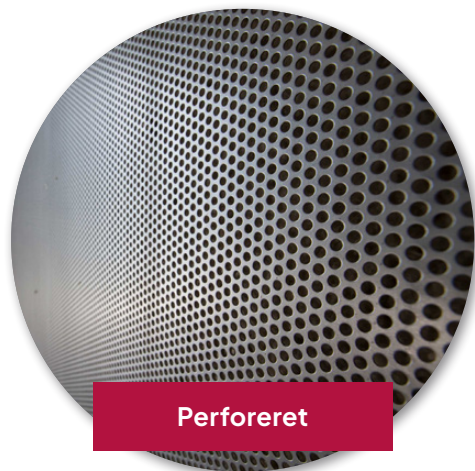

## Beskrivelse

Der er mange muligheder for indvendig beklædning i et teknikhus.  
Her er et udsnit af nogle af de muligheder vi har:

Perforeret

Fermacell

Zink-Magnesium

Raumaform brun

Melamin lysgrå

Specielle ønsker?  
– Kontakt os gerne.