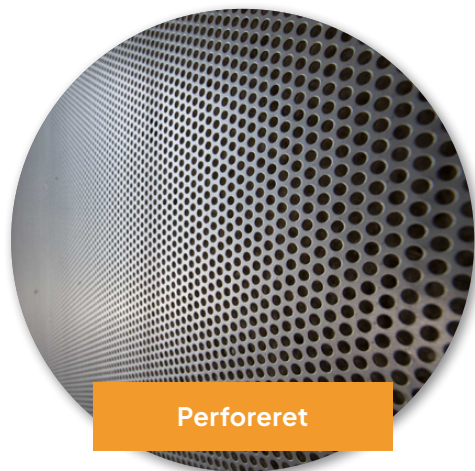

Perforeret

Fermacell

Zink-Magnesium

Raumaform brun

Melamin lysgrå

Specielle ønsker?
– Kontakt os gerne.