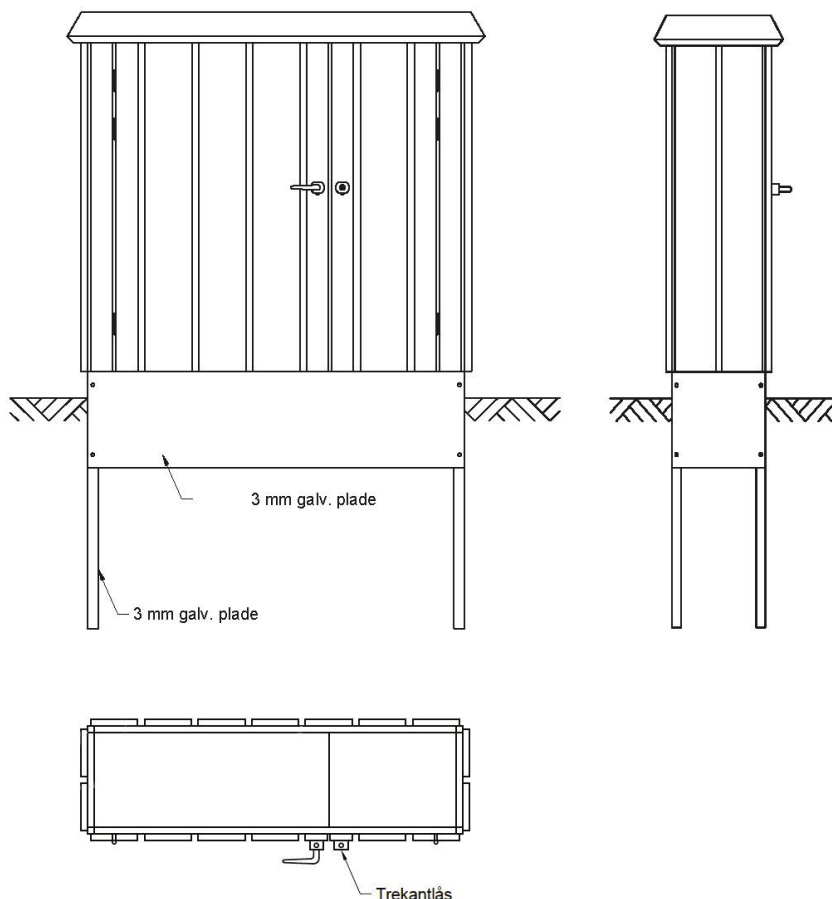

Energiforsyning / El- & målerskab

El- & målerskab

Copyright © 2022 | Maj

Illustration:

Beskrivelse

El- & målerskabet er opbygget på en ramme, som efterfølgende er beklædt med profilerede zink-magnesium plader.

El- & Målerskabet er opdelt i 2 separate rum for eldele og elmåler, adskilt af en skillevæg.

Huset kræver kun minimal vedligeholdelse og estimeres til at have en holdbarhed på 30-40 år, alt efter omgivelser og placering.

El- & målerskabet har 2 oplukkelige døre og aftageligt tag. Dørene aflåses med hængelås og trekantlås.

Huset kan produceres efter kundespecifikke ønsker.

Materialer

Zink-magnesium plade, 1,25 mm.
Fundament: Plade 3 mm.

Tilvalg

Maling af skabet udvendig: C5-H iht. DS/EN 12944.
Fundament: Males til IM3 iht. DS/EN 12944

Energiforsyning / EI- & målerskab

EI- & målerskab

Copyright © 2022 | Maj

Vare nr.	Beskrivelse	Udvendigemål mm			Indvendigemål EI-dele mm			Indvendigemål Elmåler mm		
		B	D	H	B	D	H	B	D	H
6412041202	Skab	1200	400	1250	675	350	1200	475	350	1200
	Dørlysning				550		1200	350		1200
64190412	Stålsokkel	1200	400	950						
64190412-1	Stålsokkel (forhøjet 300 mm)	1200	400	1250						
6412041402	Skab	1400	400	1250	875	350	1200	475	350	1200
	Dørlysning				750		1200	350		1200
64190414	Stålsokkel	1400	400	950						
64190414-1	Stålsokkel (forhøjet 300 mm)	1400	400	1250						
6412041602	Skab	1600	400	1250	1075	350	1200	475	350	1200
	Dørlysning				950		1200	350		1200
64190416	Stålsokkel	1600	400	950						
64190416-1	Sokkel (forhøjet 300 mm)	1600	400	1250						
6412041802	Skab	1800	400	1250	1275	350	1200	475	350	1200
	Dørlysning				1150		1200			
64190418	Stålsokkel	1800	400	950						
64190418-1	Stålsokkel (forhøjet 300 mm)	1800	400	1250						
6412042002	Skab	2000	400	1250	1475	350	1200	475	350	1200
	Dørlysning				1350		1350			
64190420	Stålsokkel	2000	400	950						
64190420-1	Sokkel (forhøjet 300 mm)	2000	400	1250						